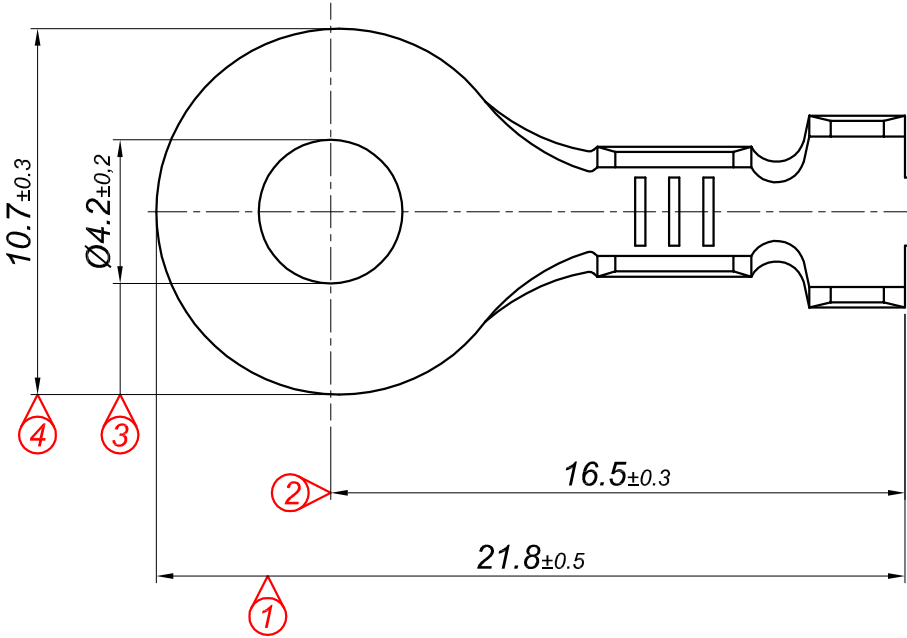

PARÇA KODU PART CODE	PARÇA ADI PART NAME	s ÖLÇÜSÜ (KALINLIK) s MEASURE (THICKNESS)	Malzeme Material	Kaplama Coating
TŞ 2496 DP	5 NO KABLO UCU KÜÇÜK AYAK Ø4.2 =DP=	-----	(CuZn30) Pirinç / Brass	-----
TŞ 2496 DPK	5 NO KABLO UCU KÜÇÜK AYAK Ø4.2 =DPK=	-----	(CuZn30) Pirinç / Brass	Kalay / Sn (3-5µ)
TŞ 2496 RP	5 NO KABLO UCU KÜÇÜK AYAK Ø4.2 =RP=	-----	(CuZn30) Pirinç / Brass	-----
TŞ 2496 RPK	5 NO KABLO UCU KÜÇÜK AYAK Ø4.2 =RPK=	-----	(CuZn30) Pirinç / Brass	Kalay / Sn (3-5µ)
TŞ 2496 RÇN	5 NO KABLO UCU KÜÇÜK AYAK Ø4.2 =RÇN=	-----	Paslanmaz (430) / Stainless Steel	-----

### Kablo Kesiti

Wire Section : 0.50 - 1.00 mm<sup>2</sup>

Resim üzerinden ölçü almayınız  
do not measure on drawing

Tarih / Date	22.02.2019	İmza /Signature	Ölçek /Scale		
Çizen / Desing	M.Yağcı		5 / 1		
Onay / Approval	S.Gölcük		No	Değişiklik / Revision	Tarih/Date

Parça Adı:  
Part Name  
**5 NO KABLO UÇ  
KÜÇÜK AYAK Ø4.2**

Parça Kodu:  
Part Code  
**TŞ 2496**