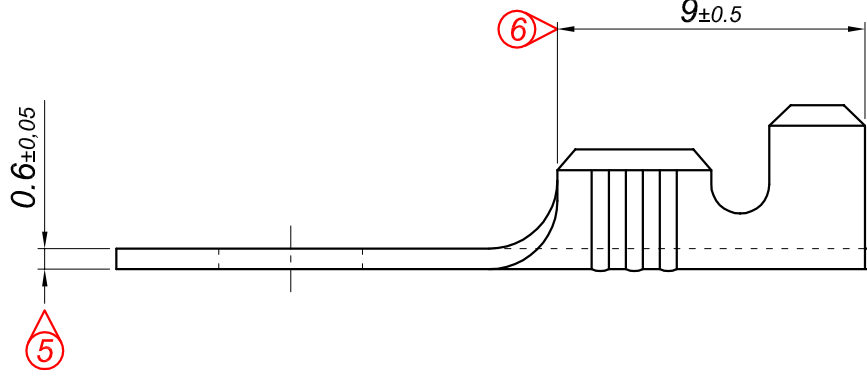

PARÇA KODU PART CODE	PARÇA ADI PART NAME	s ÖLÇÜSÜ (KALINLIK) s MEASURE (THICKNESS)	Malzeme Material	Kaplama Coating
TŞ 2496 DP	5 NO KABLO UCU KÜÇÜK AYAK Ø4.2 =DP=	-----	(CuZn30) Pirinç / Brass	-----
TŞ 2496 DPK	5 NO KABLO UCU KÜÇÜK AYAK Ø4.2 =DPK=	-----	(CuZn30) Pirinç / Brass	Kalay / Sn (3-5µ)
TŞ 2496 RP	5 NO KABLO UCU KÜÇÜK AYAK Ø4.2 =RP=	-----	(CuZn30) Pirinç / Brass	-----
TŞ 2496 RPK	5 NO KABLO UCU KÜÇÜK AYAK Ø4.2 =RPK=	-----	(CuZn30) Pirinç / Brass	Kalay / Sn (3-5µ)
TŞ 2496 RÇN	5 NO KABLO UCU KÜÇÜK AYAK Ø4.2 =RÇN=	-----	Paslanmaz (430) / Stainless Steel	-----

### Kablo Kesiti

Wire Section : 0.50 - 1.00 mm<sup>2</sup>

Resim üzerinden ölçü almayınız  
do not measure on drawing

Tarih / Date	22.02.2019	İmza /Signature	Ölçek /Scale		
Çizen / Desing	M.Yağcı		5 / 1		
Onay / Approval	S.Gölcük		No	Değişiklik / Revision	Tarih/Date

Parça Adı:  
Part Name  
**5 NO KABLO UÇ  
KÜÇÜK AYAK Ø4.2**

Parça Kodu:  
Part Code  
**TŞ 2496**