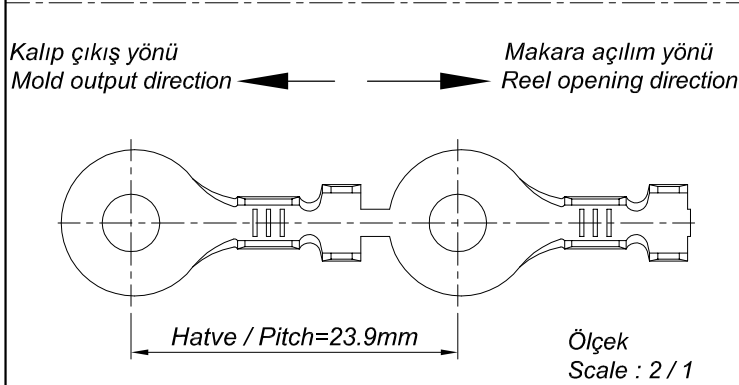

PARÇA KODU PART CODE	PARÇA ADI PART NAME	s ÖLÇÜSÜ (KALINLIK) s MEASURE (THICKNESS)	Malzeme Material	Kaplama Coating
TŞ 2496 DP	5 NO KABLO UCU KÜÇÜK AYAK Ø4.2 =DP=	-----	(CuZn30) Pirinç / Brass	-----
TŞ 2496 DPK	5 NO KABLO UCU KÜÇÜK AYAK Ø4.2 =DPK=	-----	(CuZn30) Pirinç / Brass	Kalay / Sn (3-5µ)
TŞ 2496 RP	5 NO KABLO UCU KÜÇÜK AYAK Ø4.2 =RP=	-----	(CuZn30) Pirinç / Brass	-----
TŞ 2496 RPK	5 NO KABLO UCU KÜÇÜK AYAK Ø4.2 =RPK=	-----	(CuZn30) Pirinç / Brass	Kalay / Sn (3-5µ)
TŞ 2496 RÇN	5 NO KABLO UCU KÜÇÜK AYAK Ø4.2 =RÇN=	-----	Paslanmaz (430) / Stainless Steel	-----

### Kablo Kesiti

Wire Section : 0.50 - 1.00 mm<sup>2</sup>

Resim üzerinden ölçü almayınız  
do not measure on drawing

Tarih / Date	22.02.2019	İmza /Signature	Ölçek /Scale		
Çizen / Desing	M.Yağcı		5 / 1		
Onay / Approval	S.Gölcük		No	Değişiklik / Revision	Tarih/Date

Parça Adı:  
Part Name  
**5 NO KABLO UÇ  
KÜÇÜK AYAK Ø4.2**

Parça Kodu:  
Part Code  
**TŞ 2496**