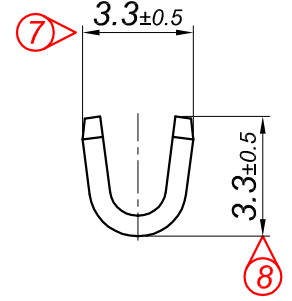

PARÇA KODU PART CODE	PARÇA ADI PART NAME	s ÖLÇÜSÜ (KALINLIK) s MEASURE (THICKNESS)	Malzeme Material	Kaplama Coating
TŞ 2496 DP	5 NO KABLO UCU KÜÇÜK AYAK Ø4.2 =DP=	-----	(CuZn30) Pirinç / Brass	-----
TŞ 2496 DPK	5 NO KABLO UCU KÜÇÜK AYAK Ø4.2 =DPK=	-----	(CuZn30) Pirinç / Brass	Kalay / Sn (3-5µ)
TŞ 2496 RP	5 NO KABLO UCU KÜÇÜK AYAK Ø4.2 =RP=	-----	(CuZn30) Pirinç / Brass	-----
TŞ 2496 RPK	5 NO KABLO UCU KÜÇÜK AYAK Ø4.2 =RPK=	-----	(CuZn30) Pirinç / Brass	Kalay / Sn (3-5µ)
TŞ 2496 RÇN	5 NO KABLO UCU KÜÇÜK AYAK Ø4.2 =RÇN=	-----	Paslanmaz (430) / Stainless Steel	-----

### Kablo Kesiti

Wire Section : 0.50 - 1.00 mm<sup>2</sup>

Resim üzerinden ölçü almayınız  
do not measure on drawing

Tarih / Date	22.02.2019	İmza /Signature	Ölçek /Scale		
Çizen / Desing	M.Yağcı		5 / 1		
Onay / Approval	S.Gölcük		No	Değişiklik / Revision	Tarih/Date

Parça Adı:  
Part Name  
**5 NO KABLO UÇ  
KÜÇÜK AYAK Ø4.2**

Parça Kodu:  
Part Code  
**TŞ 2496**