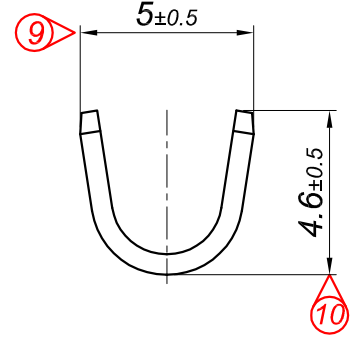

PARÇA KODU PART CODE	PARÇA ADI PART NAME	s ÖLÇÜSÜ (KALINLIK) s MEASURE (THICKNESS)	Malzeme Material	Kaplama Coating
TŞ 2496 DP	5 NO KABLO UCU KÜÇÜK AYAK Ø4.2 =DP=	-----	(CuZn30) Pirinç / Brass	-----
TŞ 2496 DPK	5 NO KABLO UCU KÜÇÜK AYAK Ø4.2 =DPK=	-----	(CuZn30) Pirinç / Brass	Kalay / Sn (3-5µ)
TŞ 2496 RP	5 NO KABLO UCU KÜÇÜK AYAK Ø4.2 =RP=	-----	(CuZn30) Pirinç / Brass	-----
TŞ 2496 RPK	5 NO KABLO UCU KÜÇÜK AYAK Ø4.2 =RPK=	-----	(CuZn30) Pirinç / Brass	Kalay / Sn (3-5µ)
TŞ 2496 RÇN	5 NO KABLO UCU KÜÇÜK AYAK Ø4.2 =RÇN=	-----	Paslanmaz (430) / Stainless Steel	-----

### Kablo Kesiti

Wire Section : 0.50 - 1.00 mm<sup>2</sup>

Resim üzerinden ölçü almayınız  
do not measure on drawing

Tarih / Date	22.02.2019	İmza /Signature	Ölçek /Scale		
Çizen / Desing	M.Yağcı		5 / 1		
Onay / Approval	S.Gölcük		No	Değişiklik / Revision	Tarih/Date

Parça Adı:  
Part Name  
**5 NO KABLO UÇ  
KÜÇÜK AYAK Ø4.2**

Parça Kodu:  
Part Code  
**TŞ 2496**